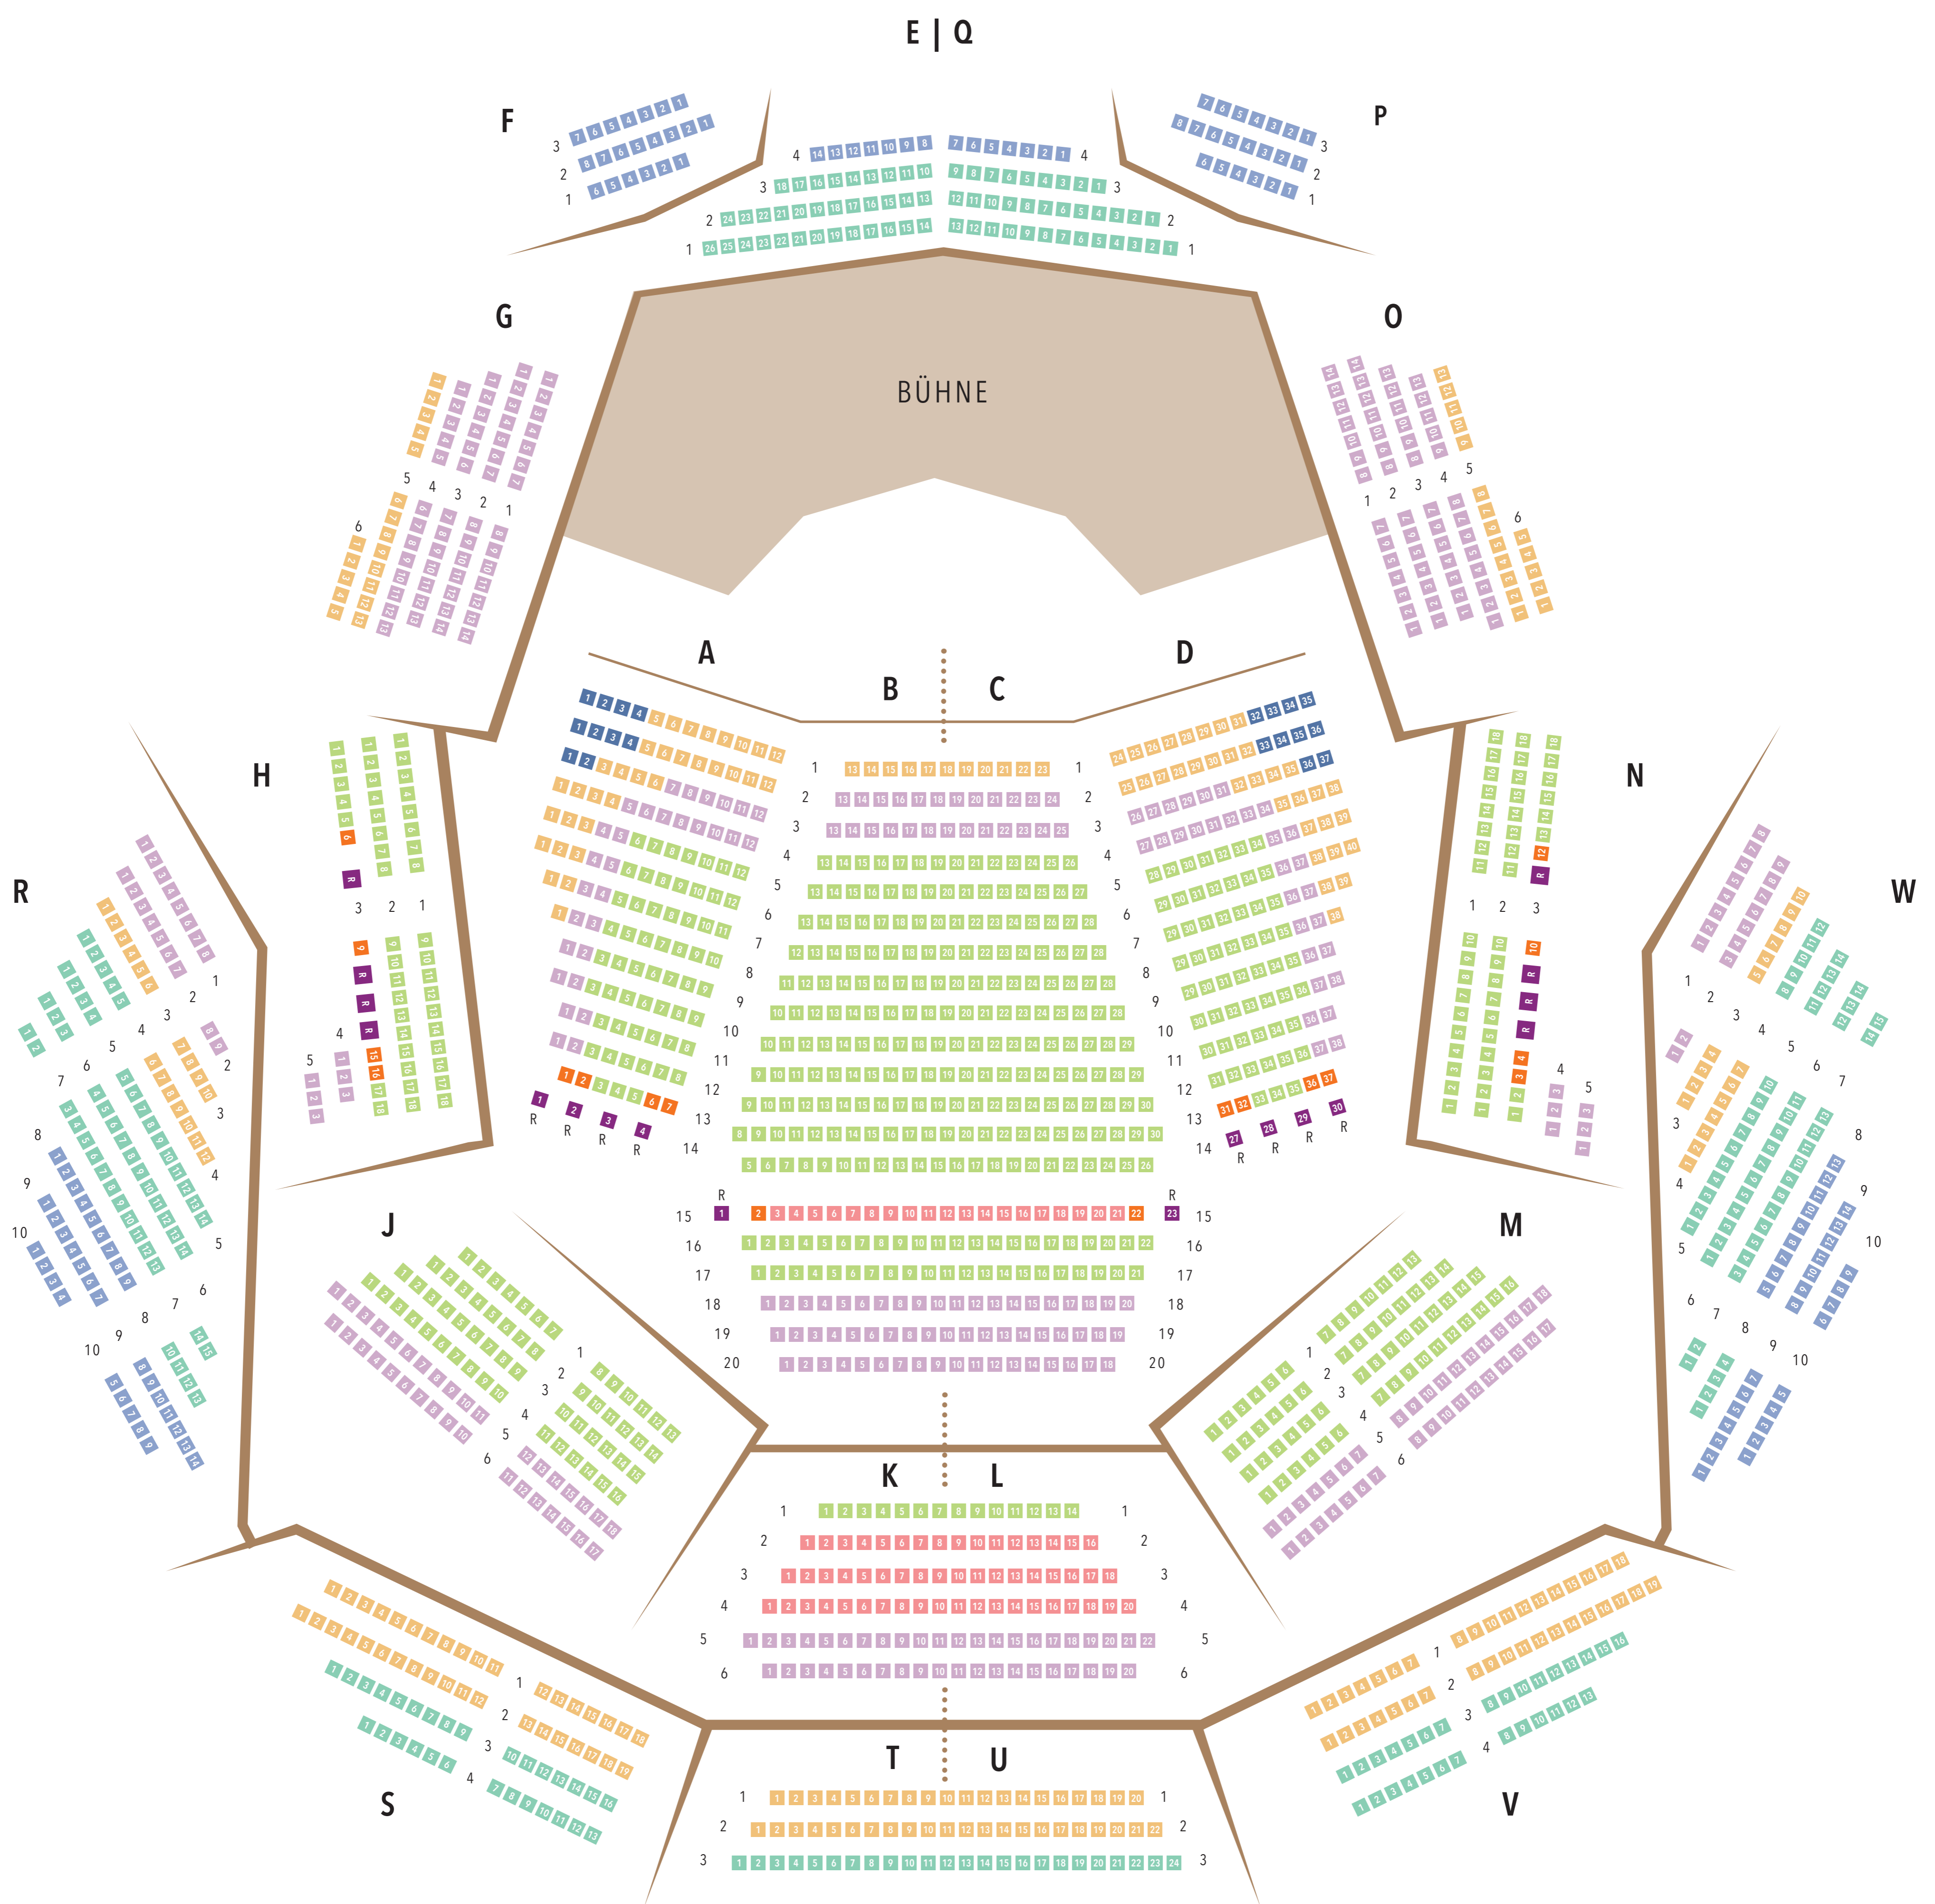

KONZERTSAAL IM KULTURPALAST DRESDEN

Änderungen im Saalplan sind je nach Veranstaltung möglich.
Die abgebildeten Preisgruppen gelten in den Konzerten der Dresdner Philharmonie.
*vorbehaltlich Beschluss des Stadtrates

- PG 0
- PG I
- PG II
- PG III
- PG IV
- PG V
- PG VI
- ROLLSTUHLPLÄTZE
- BEGLEITPLÄTZE